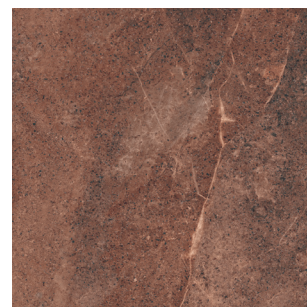

ГЛАЗУРОВАННАЯ ПЛИТКА

ABELL Mittelgrau
№ цвета 274 | IV | R 10

ABELL Aschgrau
№ цвета 273 | IV | R 10

ABELL Ocker
№ цвета 270 | IV | R 10

ABELL Rotbraun
№ цвета 271 | IV | R 10

ABELL Marone
№ цвета 272 | IV | R 10

Abell

НОВИНКА

ГЛАЗУРОВАННАЯ ПЛИТКА

ABELL Ocker
№ цвета 270 | IV | R 10

ABELL Aschgrau
№ цвета 273 | IV | R 10

ПРОГРАММА ПЛИТКИ | ДЛЯ ВНУТРЕННЕЙ И ВНЕШНЕЙ ОТДЕЛКИ

Напольная плитка

Плинтус