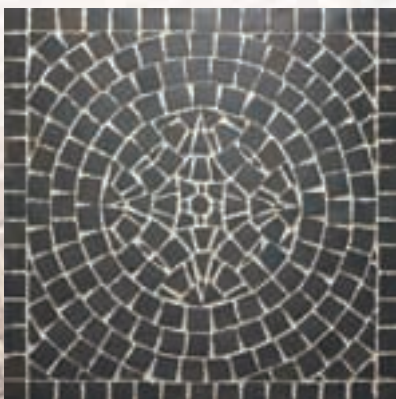

## ОБЗОР ЦВЕТОВ МАЛЕНЬКИЙ КЛИНКЕР (МОЗАИКА)

202\* **арено** :: плано  
(areno plano)

203\* **арено** :: триго  
(areno trigo)

402 **гала** :: плано  
(gala plano)

403 **гала** :: фламеа  
(gala flamea)

409 **гала** :: феррум  
(gala ferrum)

502\* **умбра** :: плано  
(umbra plano)

609\* **умбра** :: феррум  
(umbra ferrum)

\* Указанные сорта по запросу

Представитель в России и СНГ:

**ООО ТД «Керамика и Клинкер»**

123060, Москва, ул. Берзарина, д. 34 стр. 10