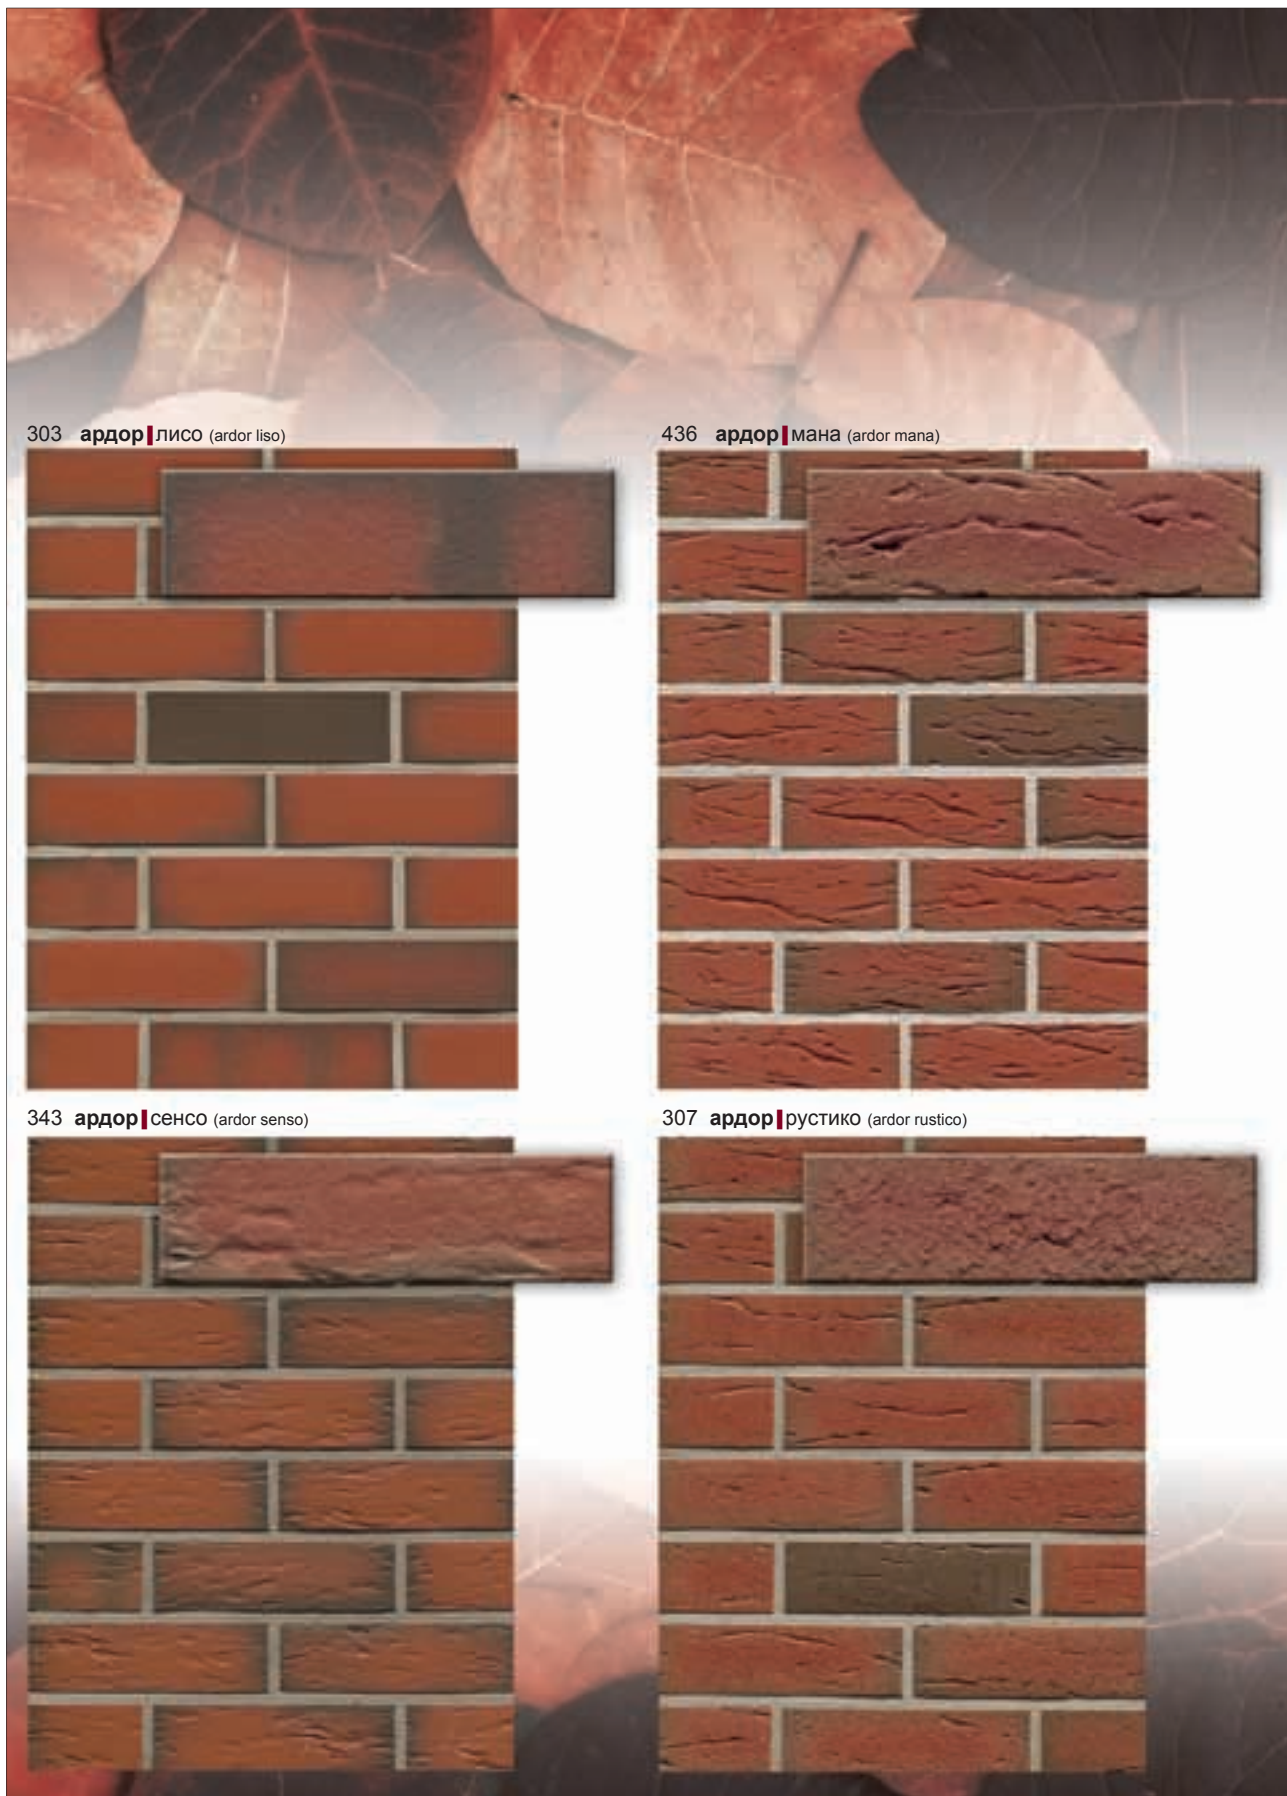

ардор

Клинкерная плитка под кирпич - это натуральный продукт из глины. Абсолютное совпадение цвета на рисунках и оригинальных продуктах, а также на клинкерной и угловой плитке под кирпич, фасонном кирпиче и экономичном облицовочном кирпиче не гарантируется.