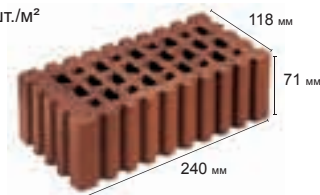

Расход ок. 33 шт./м<sup>2</sup>

Тротуарный кирпич без фаски

по запросу

щелевой тротуарный кирпич, объем отверстий ок. 33%

Расход ок. 33 шт./м<sup>2</sup>

Шероховатый ложок для высокой укладки

по запросу

Мозаика / брусчатка делимая на 8 частей 60/60/52 мм,