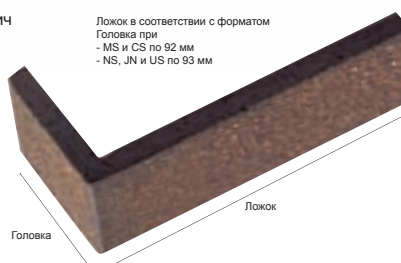

Расход 47 шт./м<sup>2</sup>

Нормальный размер (НС)

Расход 50 шт./м<sup>2</sup>

Джамбо норман (эН)

Расход 40 шт./м<sup>2</sup>

Стандартный размер (УС)

Расход 33 шт./м<sup>2</sup>

Угловая плитка под кирпич